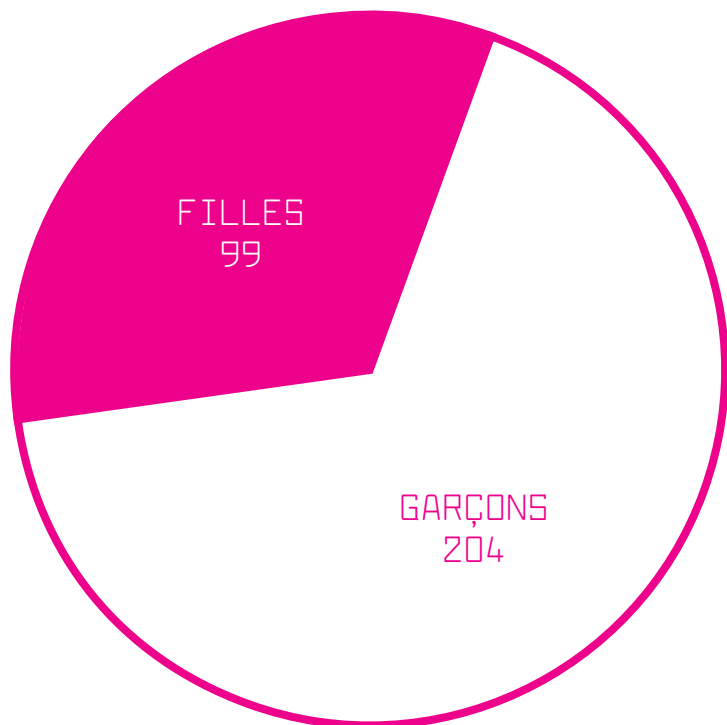

CSP DES PARENTS

25

DIVISIONS

2 BACS PRO

1 DTMS

1 BMA

7 CAP

1 ULIS

1 3PP